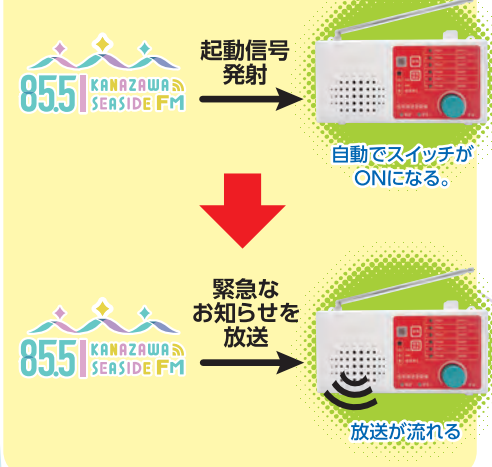

松原…防災について考える言葉として、「自助」「共助」「公助」というのがありますが、自分の身は自分で守る「自助」という考え方が僕は重要だと思います。金沢シーサイドFMで緊急告知ラジオシステムは導入し、ラジオは希望者が購入するというカタチもありかな…
宮本…何はともあれ、地元へ愛される放送局にしてください。
松原…はい！頑張ります。