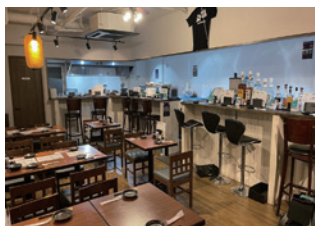

たまには金沢文庫で呑んでく?たま金

金沢文庫駅から徒歩8分。地下にあり隠れ家的な入口で、カウンター席もあるので一人でも立ち寄りやすい。テール席もあるので、ご家族連れや大人数でも! オススメはオーナーの自家の八百屋から仕入れた野菜で作る「旬の野菜天ぷら」と、築地から仕入れた「鮮魚刺身の盛り合わせ」。どちらも鮮度が良くとっても美味しいです! たまには金沢文庫で呑んでく?

045-367-8998

営業時間 17:00～1:00/木曜日17:00～24:00
定休日 日曜日
横浜市金沢区泥亀1-15-8 B1A

季節のおすすめ野菜天ぷら
お1人様につき2品プレゼント