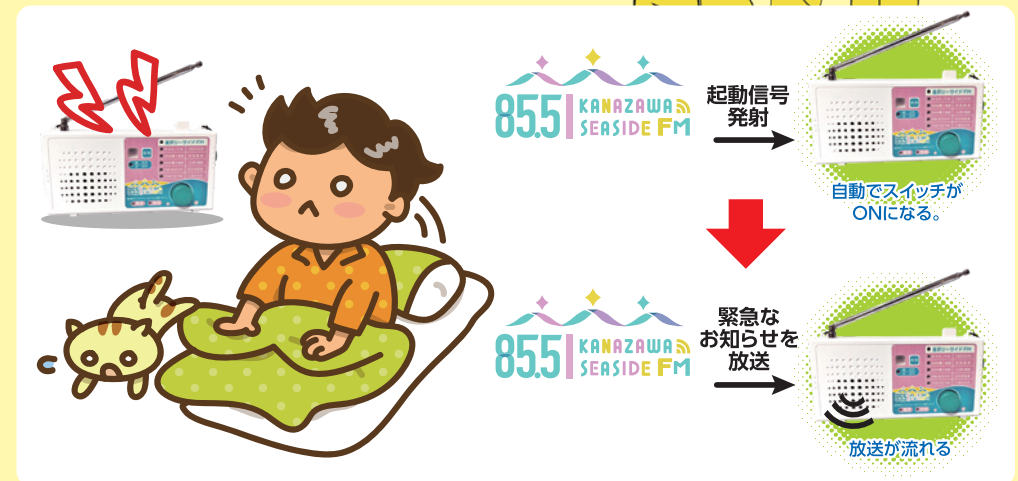

ゲリラ豪雨や、台風による風水害は、ピンポイントで発生します。

広範囲な被害が予想される場合も、広範囲に災害が発生しても、では金沢区ではどうかということになります。

知りたいのは、自分の住む金沢区の情報です。

コミュニティ放送局である金沢シーサイドFMは、地域限定の放送局ですが、この地域限定ということが、防災メディアとして注目されています。

注目されるひとつが、緊急告知ラジオです。

その名の通り、緊急時に威力を発揮します。

このラジオ、緊急時に金沢シーサイドFMから起動信号を発射すると、ラジオのスイッチを切っていてもラジオが勝手に起動し必要な情報を放送します。

金沢区に住んでいて、金沢シーサイドFMが受信できるエリアであれば日頃は金沢シーサイドFMを聴いていなくても、緊急時には情報が速やかに手に入るという訳です。

日頃聴いていただいている場合でも、放送は夜10時で終了しますが、放送終了後でも緊急時には、起動信号の発射によって、緊急をお知らせすることができます。

「災害は忘れた頃にやってくる」の時代から、「災害はいつでもやってくる」時代になったように思います。

日頃の備えに、緊急告知ラジオを加えませんか?